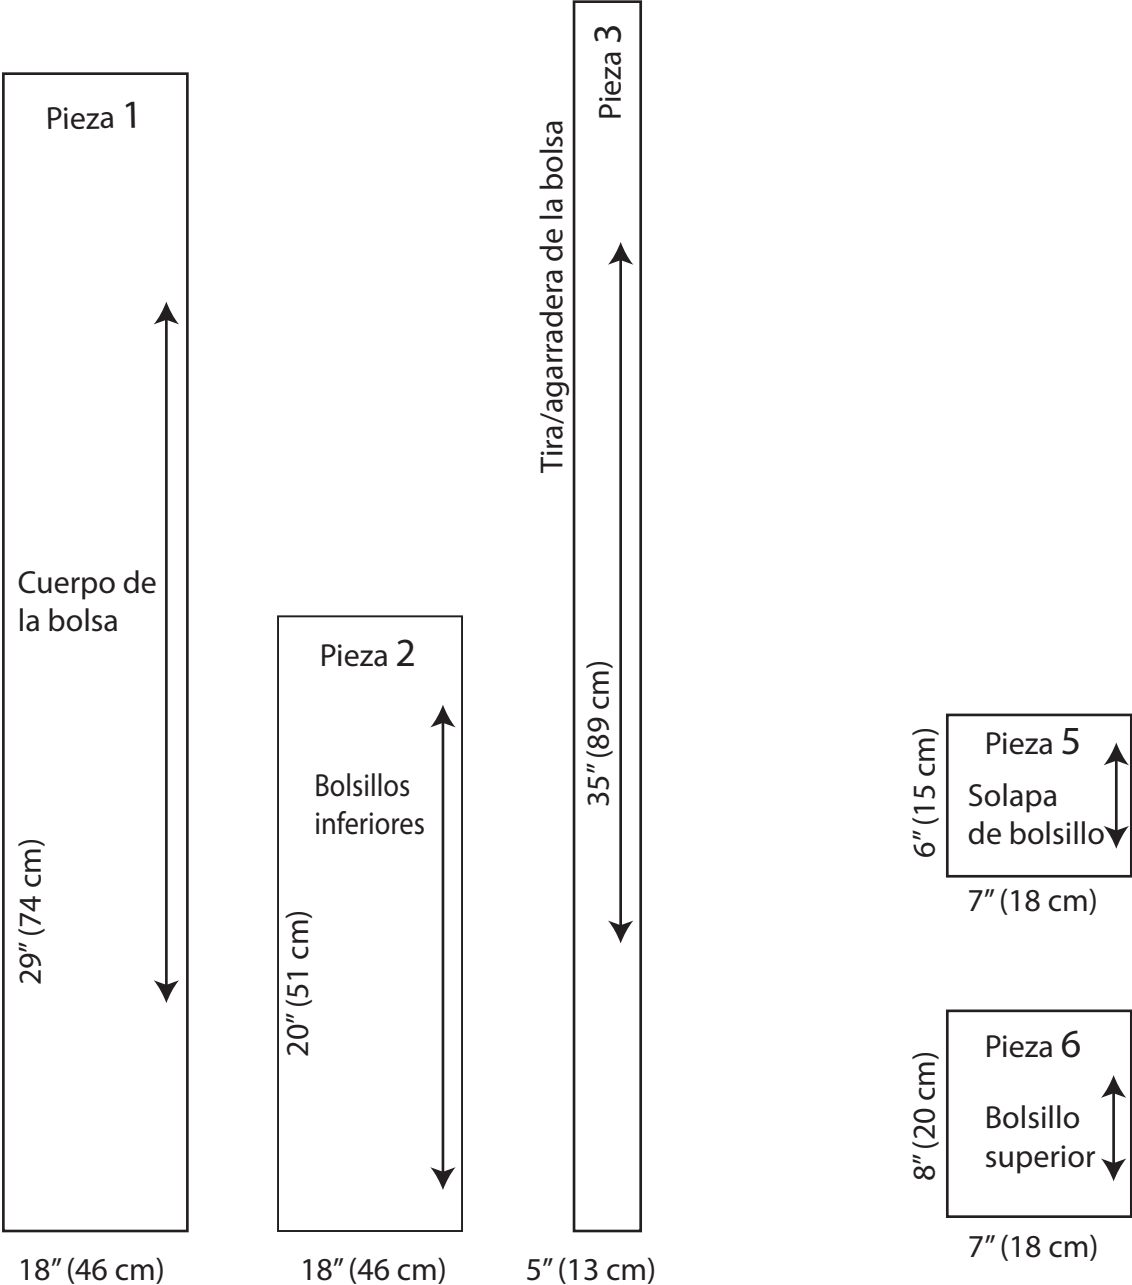

Cortar las piezas de tela con las siguientes medidas.

Las flechas indican que se debe cortar al hilo de la tela

Descargar en el ordenador y después imprimir a una escala de 100%

Pieza 7

Plantilla para cortar el círculo

Cortar/Cut 1

El círculo debe medir 6" (15 cm) de diámetro.